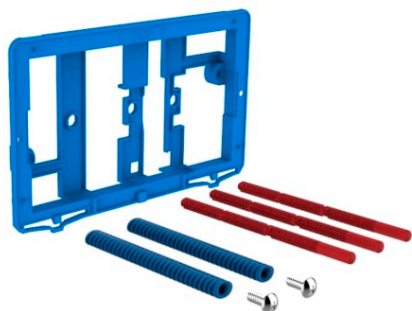

IN-WALL

Kit de adaptare pentru restul de plăcuțe de
operare (cu excepția 3 i 5)

PRE (FĂRĂ TVA) (FĂRĂ TVA)

59,00 LEI

CARACTERISTICI

COMPATIBIL CU

Clapeta dubla actionare cromata

89019800.

Clapeta dubla actionare cromata

89019600.

Clapeta dubla actionare cromata

89019500.

Clapeta dubla actionare inox antivandalism

890189304

PL10 DUAL (ONE) – Clapetă dublă actionare (finisaj sticlă)

89018930.

PL10 DUAL (ONE) - Clapetă dublă acionare

89018900.

Clapeta dubla actionare negru sticlă

89018830.

In-Wall

Sisteme care combină eficiența și tehnologia, transformându-le în soluții care au grijă ca designul să se adapteze perfect la spațiul respectiv. Inovarea și avangardismul își unesc forțele pentru a garanta cele mai bune caracteristici, în care comoditatea, economic și stilul pot fi întâlnite în fiecare detaliu.